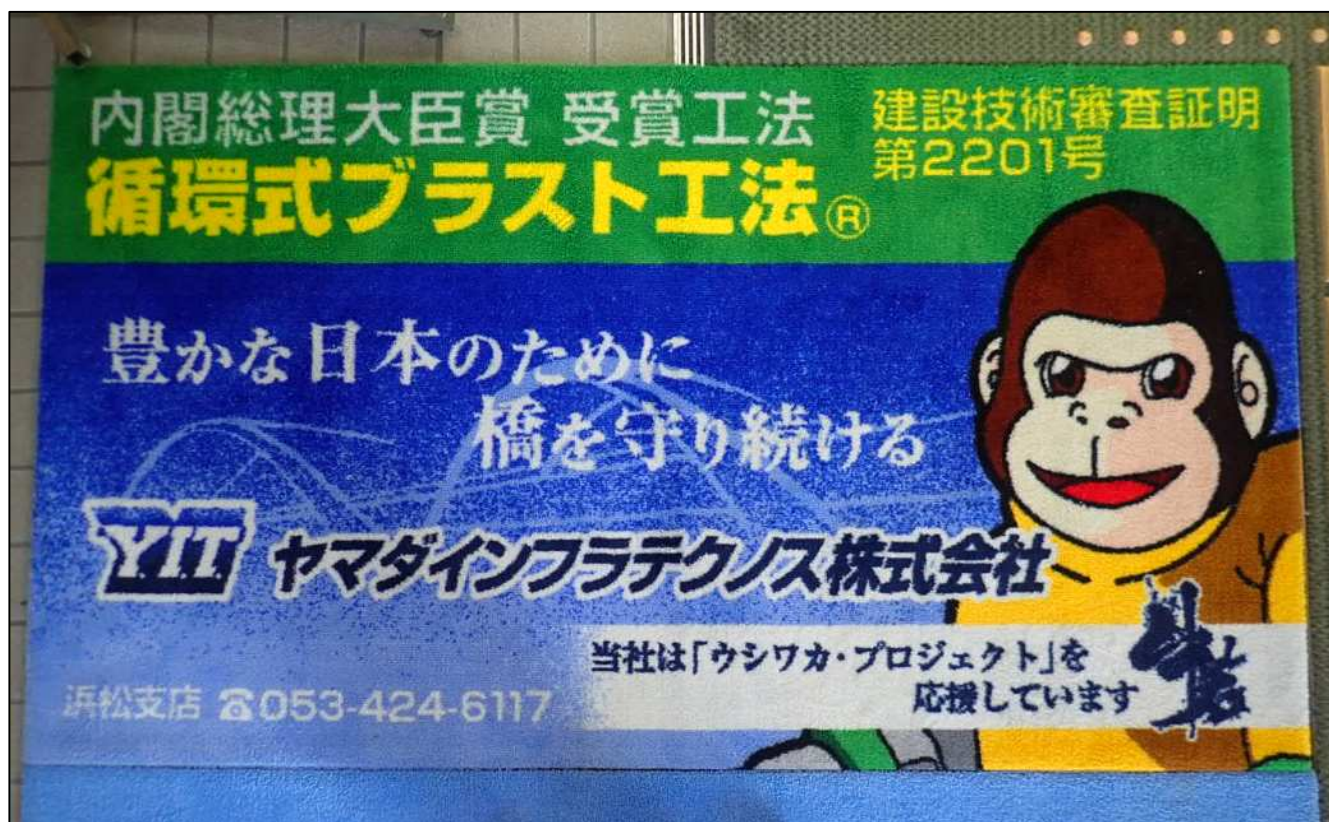

# 広告マット設置状況

浜松市役所 エレベーター内

# 広告マット設置状況

北区役所 正面入口